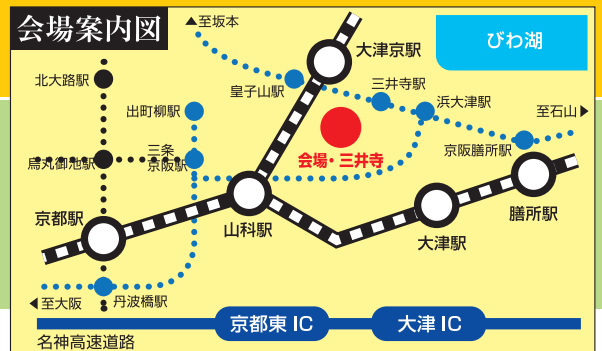

後援(会場) / 天台寺門宗 総本山 三井寺(園城寺)
 滋賀県大津市園城寺町246 TEL(077)522-2238
 後援 / 関東大道芸研究会・滋賀県バルーンアート協会・滋賀県江州音頭協会・
 滋賀県南京玉すだれ保存会・ちんどん屋こうあん一座・さざなみ太鼓
 ていだkankan・ききょうちゃん一座・伊吹山ガマの油口上保存会・
 待(まつ)コミュニケーション・紙芝居夢屋商店

三井寺キャラクター
 ペンペン

千団子まつり

重要文化財・鬼子母善神 ご開帳
 子供の無事成長、安産、厄払いの祈願に
 多くの参拝者が訪れ植木市などで
 賑わいを見せます。

参加は無料です。出演料は出ません。
 (出演の方の交通費や雑費や食費はすべて出演者ご負担です。)
 お申込みはお早めに! 定員になり次第締切ります

※JR大津駅は京阪皇山駅と連絡、JR膳所駅は京阪膳所駅と連絡しています。
 ・京阪(石坂線) 三井寺駅より徒歩約6分
 ・JR大津駅(湖西線) より徒歩約18分(タクシー約700円)
 ・JR大津駅(琵琶湖線) より京阪バス三井寺下車すぐ(タクシー約900円)
 ※期間中、駐車場は混雑が予想されますので、公共交通機関をご利用ください