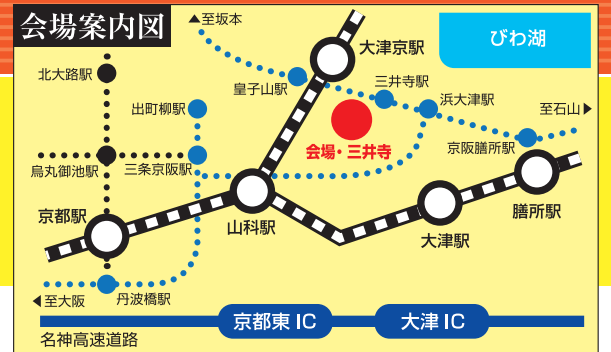

2019 第5回 一芸さん出演者募集!

関西大道芸フェスティバル

- バルーンショー
- マジック
- 腹話術
- ガマの油売り
- 南京玉すだれ
- 傘回し皿回し
- どじょうすくい
- ちんどん屋
- 和太鼓演奏
- クラリネット演奏
- 似顔絵
- 江州音頭
- 舞踊 などなど

第9回三井寺芸能祭 出演者さんも同時に募集中
昨年同様三井寺山門内に2つの舞台がありますよ!!

千団子まつり

重要文化財・鬼子母善神 ご開帳
 子供の無事成長、安産、厄払いの祈願に
 多くの参拝者が訪れ植木市などで賑わいを見せます。

5/18(土) 19(日)

震災復興
 チャリティー
 イベント

会場 三井寺 千団子まつり

◎護法社高麗門内広場 ◎水観寺本堂(西国薬師)
 時間 / 10:00~15:00 出演者の無病息災を祈願。

観光を兼ね、出演してみようご希望の皆さまは下記まで、お気軽にお問い合わせください。
 出演希望者には、郵送・FAX・メールにて申込書を送ります。

主催/関西大道芸フェスティバル・実行委員会
 事務局 待(まつ)文磨呂
 TEL.090-8146-9818 FAX.077-545-6722
 E-mail:atsume0326@leto.eonet.ne.jp

後援(会場)/天台寺門宗 総本山 三井寺(園城寺)
 滋賀県大津市園城寺町246 TEL(077)522-2238

後援/関東大道芸研究会・滋賀県バルーンアート協会・滋賀県江州音頭協会・
 滋賀県南京玉すだれ保存会・ちんどん屋こうあん一座・さざなみ太鼓・
 ていだkankan・ききょうちゃん一座・伊吹山ガマの油口上保存会・
 待(まつ)コミュニケーション・紙芝居夢屋商店・よさこい元気隊

三井寺キャラクター
 ペンペン

元号が新しくなります。
 出演のグループ様には三井寺より
新元号にて感謝状を進呈します。
 参加は無料です。出演料は出ません。
 (出演の方の交通費や雑費や食費はすべて出演者ご負担です。)
 お申込みはお早めに! 定員になり次第締切ります

※JR大津駅は京阪皇子山駅と連絡、JR膳所駅は京阪膳所駅と連絡しています。
 ・京阪(石坂線) 三井寺駅より徒歩約6分
 ・JR大津駅(湖西線) より徒歩約18分(タクシー約700円)
 ・JR大津駅(琵琶湖線) より京阪バス三井寺下車すぐ(タクシー約900円)
 ※期間中、駐車場は混雑が予想されますので、公共交通機関をご利用ください